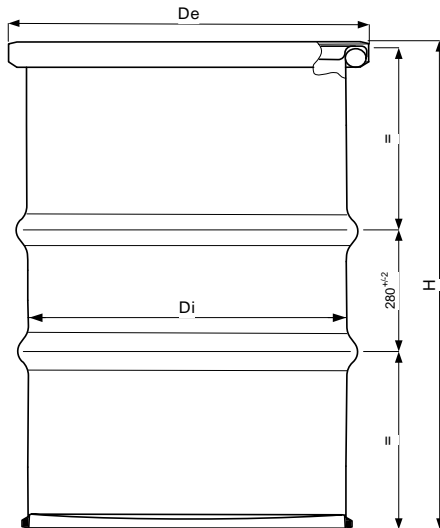

OPEN HEAD DRUMS

Di = 571,5 mm

Available in two rolling hoops version or rolling hoops plus corrugations

Volume	Top Thickness	Body Thickness	Bottom Thickness	Height
212 L	0,8 mm	0,8 mm	0,8 mm	880 mm
212 L	1,0 mm	0,8 mm	1,0 mm	880 mm
212 L	1,0 mm	0,9mm	1,0 mm	880 mm
212 L	1,2 mm	1,0 mm	1,0 mm	880 mm
212 L	1,2 mm	1,2 mm	1,2 mm	880 mm
225 L	0,8 mm	0,8 mm	0,8 mm	915 mm
225 L	1,0 mm	0,8 mm	1,0 mm	915 mm
225 L	1,0 mm	0,9mm	1,0 mm	915 mm
225 L	1,2 mm	1,0 mm	1,0 mm	915 mm
225 L	1,2 mm	1,2 mm	1,2 mm	915 mm